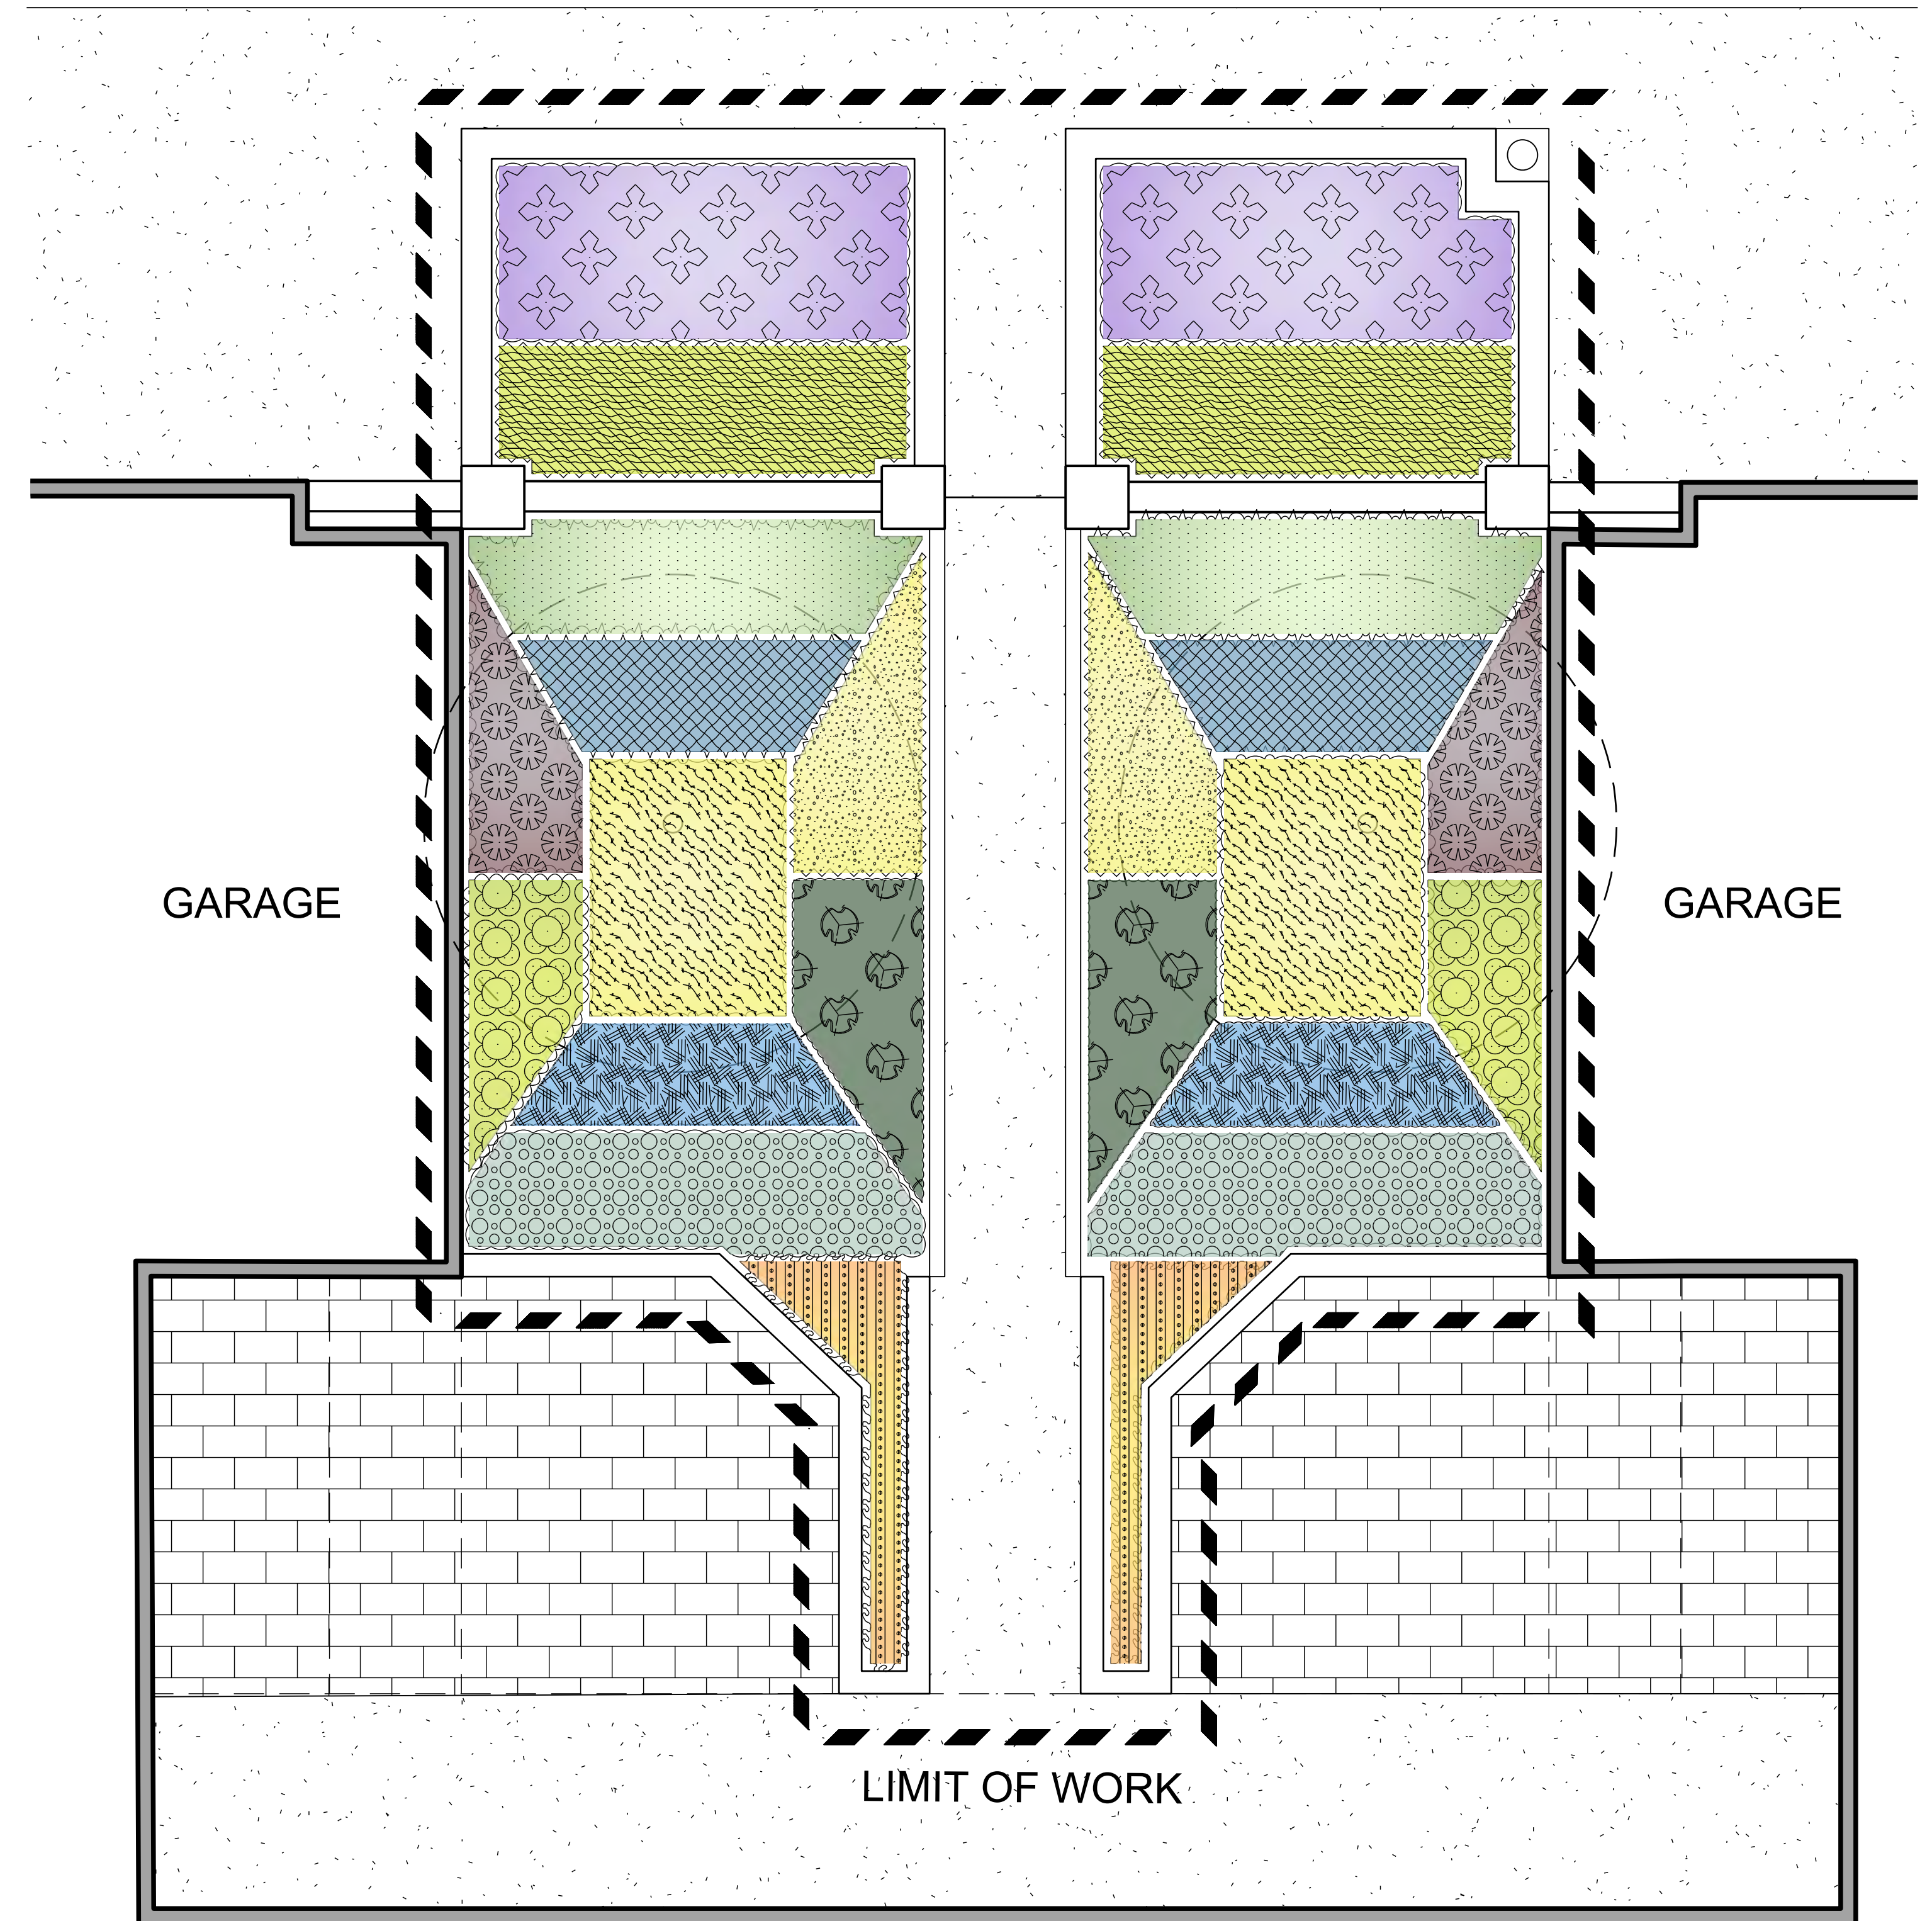

PLANT SCHEDULE 4019

SYMBOL	CODE	BOTANICAL NAME	COMMON NAME	SIZE	CONTAINER	SPACING	QTY	MATURE HEIGHT	MATURE WIDTH
SHRUB AREAS									
	ACH MOO	Achillea x 'Moonshine'	Moonshine Yarrow	1 gal.	Pot	24" o.c.	16	6 - 18in. ht.	1 - 3ft. w.
	AEO ATR	Aeonium arboreum 'Atropurpureum'	Purple Tree Aeonium	1 gal.	Pot	36" o.c.	6	18 - 36in. ht.	1 - 3ft. w.
	AEO UND	Aeonium undulatum	Stalked Saucer Aeonium	1 gal.	Pot	36" o.c.	8	18 - 36in. ht.	1 - 3ft. w.
	AGA RAY	Agave attenuata 'AGAVWS'	Ray of Light Foxtail Agave	5 gal.	Pot	48" o.c.	8	3 - 6ft. ht.	3 - 6ft. w.
	BER RPS	Berberis repens	Creeping Mahonia	5 gal.	Pot	36" o.c.	14	6 - 18in. ht.	1 - 3ft. w.
	BUL FAN	Bulbine frutescens 'Orange'	Orange Bulbine	1 gal.	Pot	18" o.c.	22	18 - 36in. ht.	3 - 6ft. w.
	DIA LRV	Dianella revoluta 'DR5000'	Little Rev™ Flax Lily	1 gal.	Pot	24" o.c.	18	18 - 36in. ht.	1 - 3ft. w.
	FUR MED	Furcraea foetida 'Mediopicta'	Mauritius Hemp	5 gal.	Pot	60" o.c.	6	3 - 6ft. ht.	3 - 6ft. w.
	GRA PAR	Graptopetalum paraguayense	Ghost Plant	1 gal.	Pot	24" o.c.	30	< 6in. ht.	1 - 3ft. w.
	LAN PUR	Lantana montevidensis	Purple Trailing Lantana	5 gal.	Pot	48" o.c.	11	6 - 18in. ht.	3 - 6ft. w.
	POR TEE	Portulacaria afra 'Minima'	Dwarf Elephant Bush	1 gal.	Pot	36" o.c.	8	6 - 18in. ht.	1 - 3ft. w.
	SEN BLU	Senecio mandraliscae 'Blue Chalk Sticks'	Senecio	1 gal.	Pot	36" o.c.	8	6 - 18in. ht.	1 - 3ft. w.