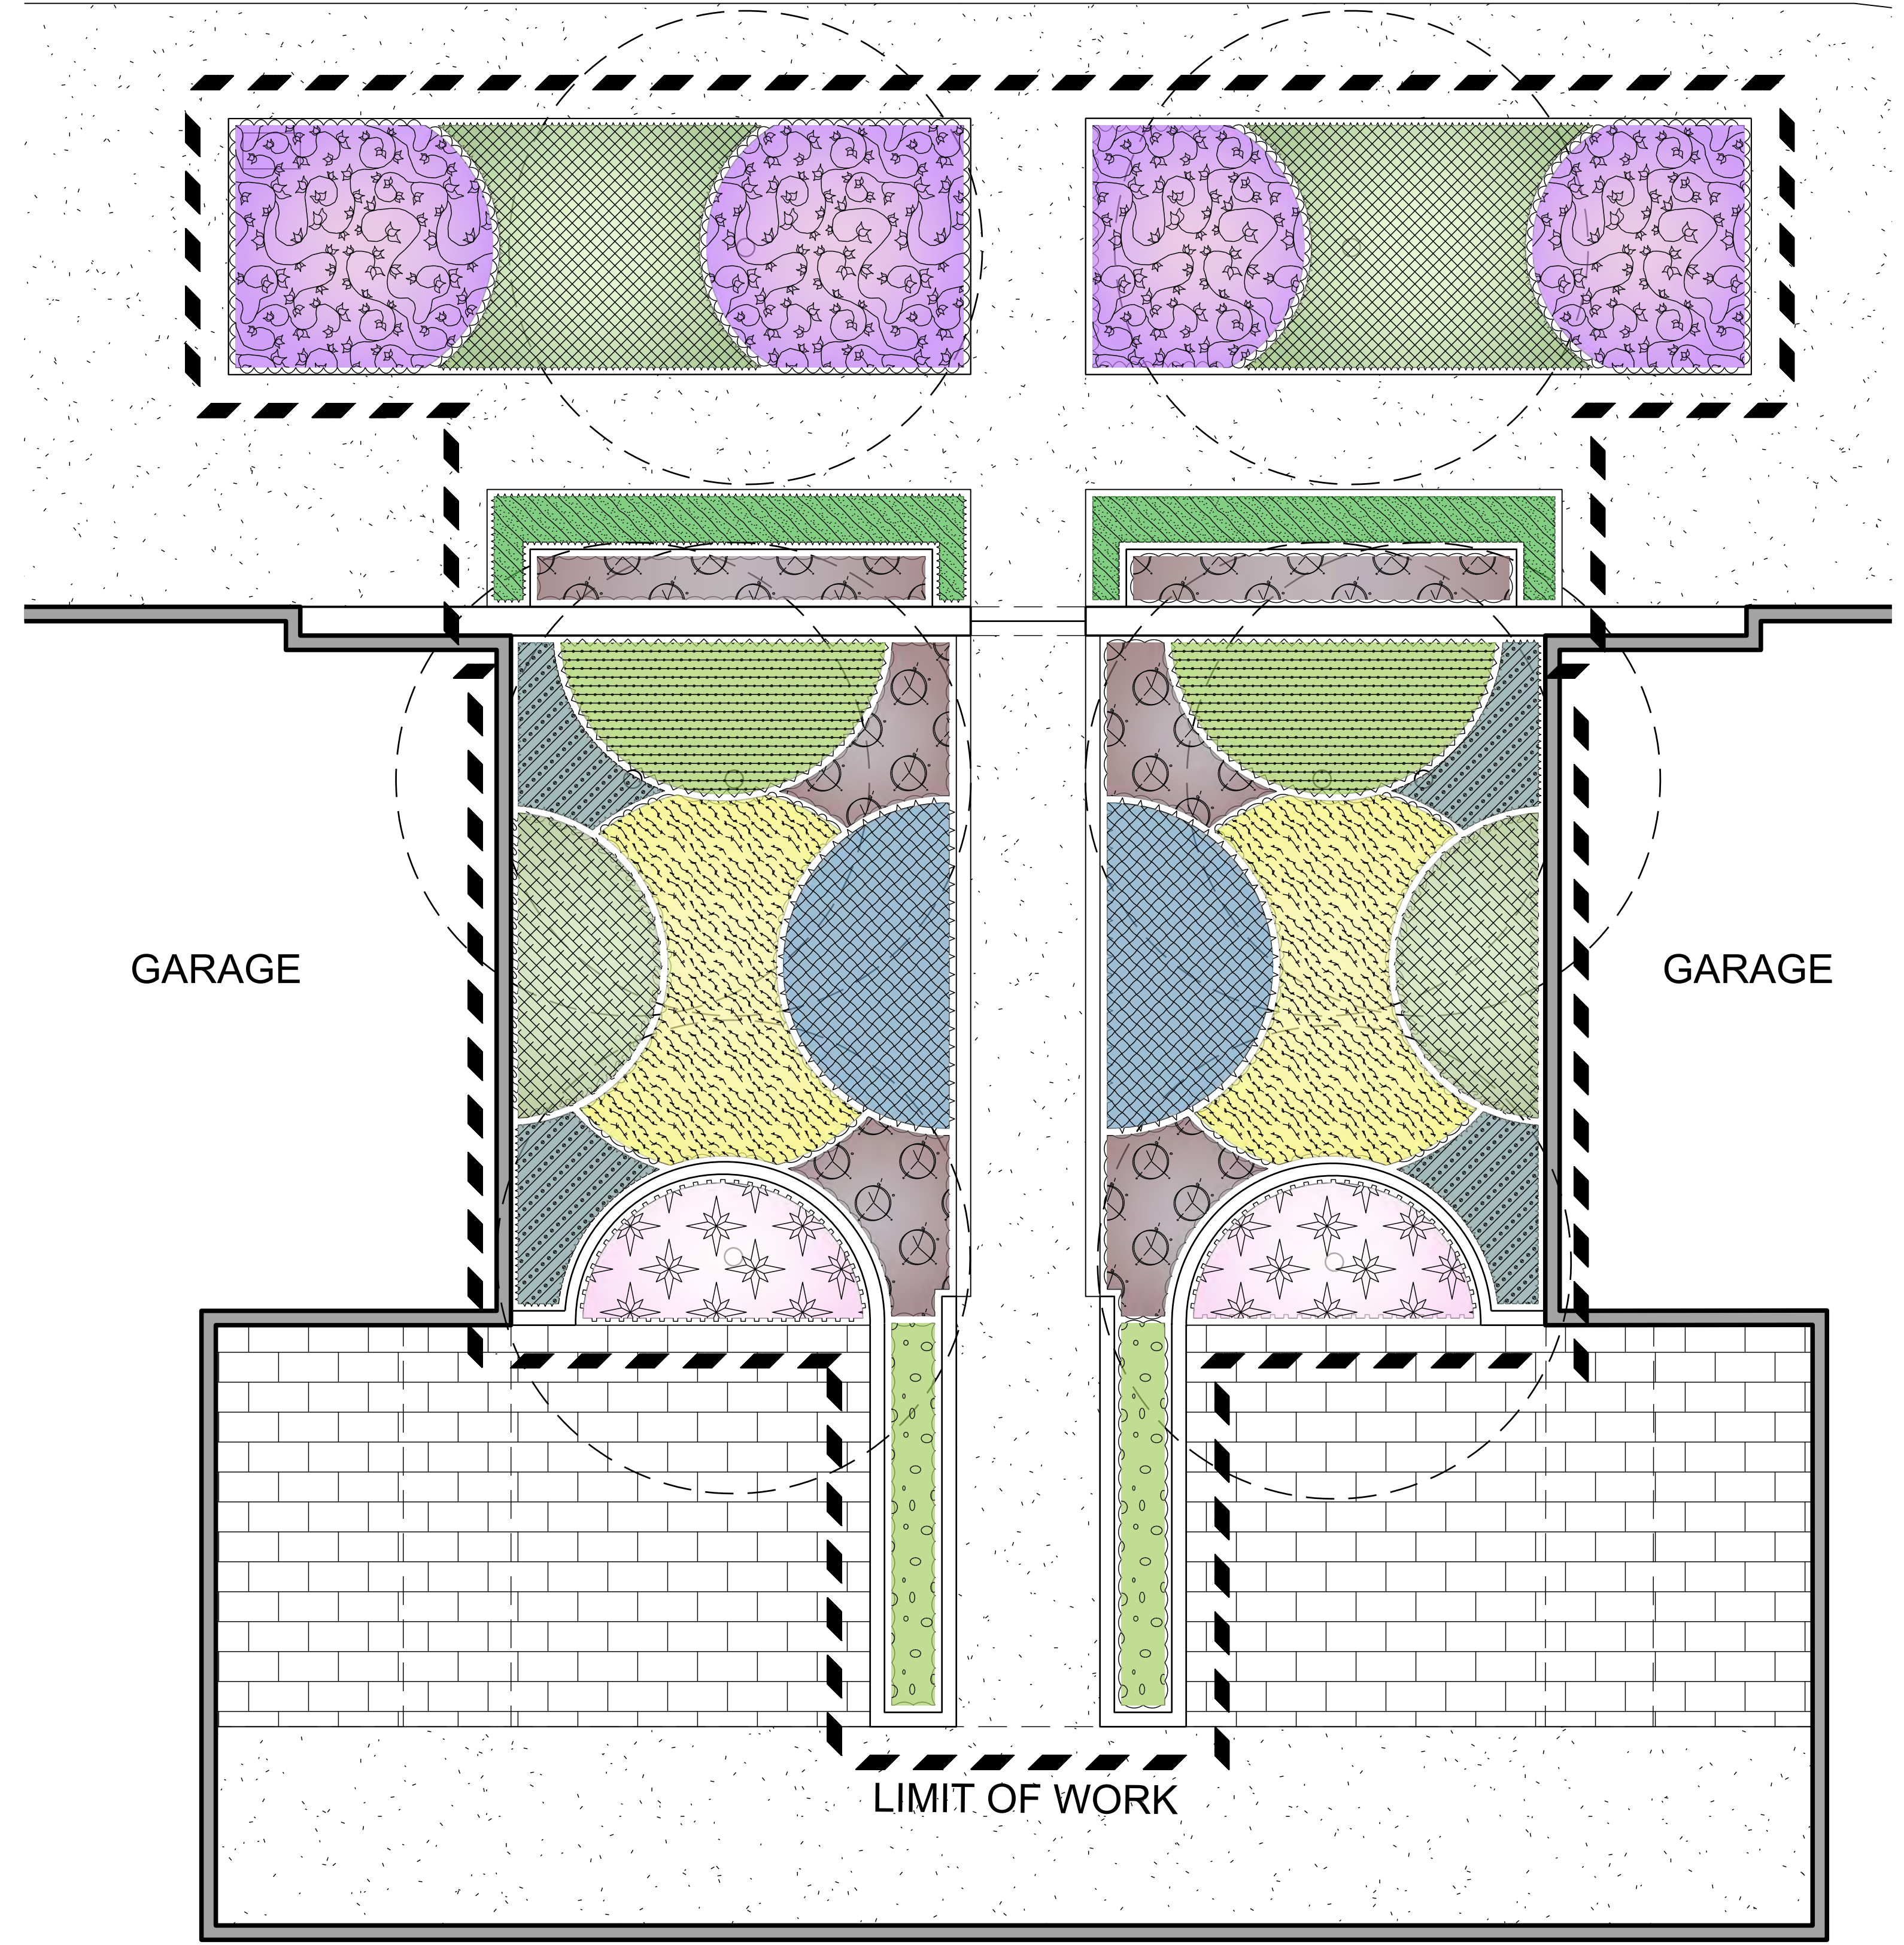

PLANT SCHEDULE 4018

SYMBOL	CODE	BOTANICAL NAME	COMMON NAME	SIZE	CONTAINER	SPACING	QTY	MATURE HEIGHT	MATURE WIDTH
SHRUB AREAS									
	ALO HMA	<i>Aloe humilis</i> 'Andhogg'	Spineless Hedgehog™ Aloe	1 gal.	Pot	18" o.c.	28	6 - 18in. ht.	1 - 3ft. w.
	BER RPS	<i>Berberis repens</i>	Creeping Mahonia	5 gal.	Pot	36" o.c.	18	6 - 18in. ht.	1 - 3ft. w.
	CAR DIV	<i>Carex divulsa</i>	European Grey Sedge	1 gal.	Pot	24" o.c.	38	6 - 18in. ht.	1 - 3ft. w.
	DIA LRV	<i>Dianella revoluta</i> 'DR5000'	Little Rev™ Flax Lily	1 gal.	Pot	24" o.c.	28	18 - 36in. ht.	1 - 3ft. w.
	DIA SIL	<i>Dianella tasmanica</i> 'Silver Streak'	Silver Streak Flax Lily	1 gal.	Pot	24" o.c.	22	18 - 36in. ht.	1 - 3ft. w.
	GER INC	<i>Geranium incanum</i>	Trailing Geranium	1 gal.	Pot	24" o.c.	20	6 - 18in. ht.	1 - 3ft. w.
	SEM BLP	<i>Sempervivum</i> x 'Black Prince'	Black Prince Hen-and-Chicks	1 gal.	Pot	36" o.c.	18	< 6in. ht.	1 - 3ft. w.
	SEM EME	<i>Sempervivum</i> x 'Emerald Empress'	Emerald Empress Hen-and-Chicks	1 gal.	Pot	36" o.c.	6	< 6in. ht.	1 - 3ft. w.
	SEN EKC	<i>Senecio ficoides</i> 'Mount Everest'	Skyscraper® Senecio	1 gal.	Pot	24" o.c.	20	18 - 36in. ht.	1 - 3ft. w.
	VER SPR	<i>Verbena canadensis</i> 'Homestead'	Purple Spreader Garden Verbena	1 gal.	Pot	36" o.c.	32	6 - 18in. ht.	1 - 3ft. w.
	YUC FIL	<i>Yucca filamentosa</i>	Adam's Needle	5 gal.	Pot	48" o.c.	6	3 - 6ft. ht.	3 - 6ft. w.