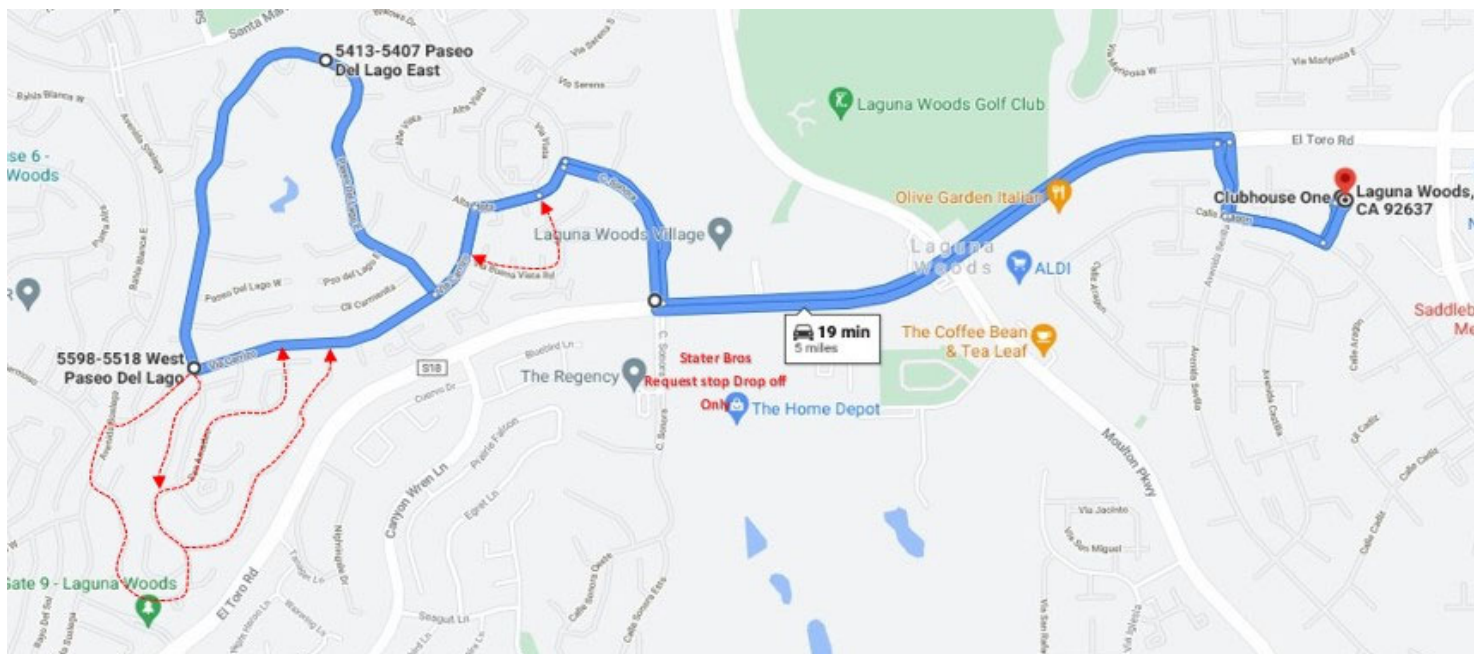

Neighborhood routes will not operate between 12:30 and 1 p.m. to provide bus drivers a lunch break.

Bus Route Hours: 9AM - 5PM Monday through Friday

Transportation: 949-597-4659