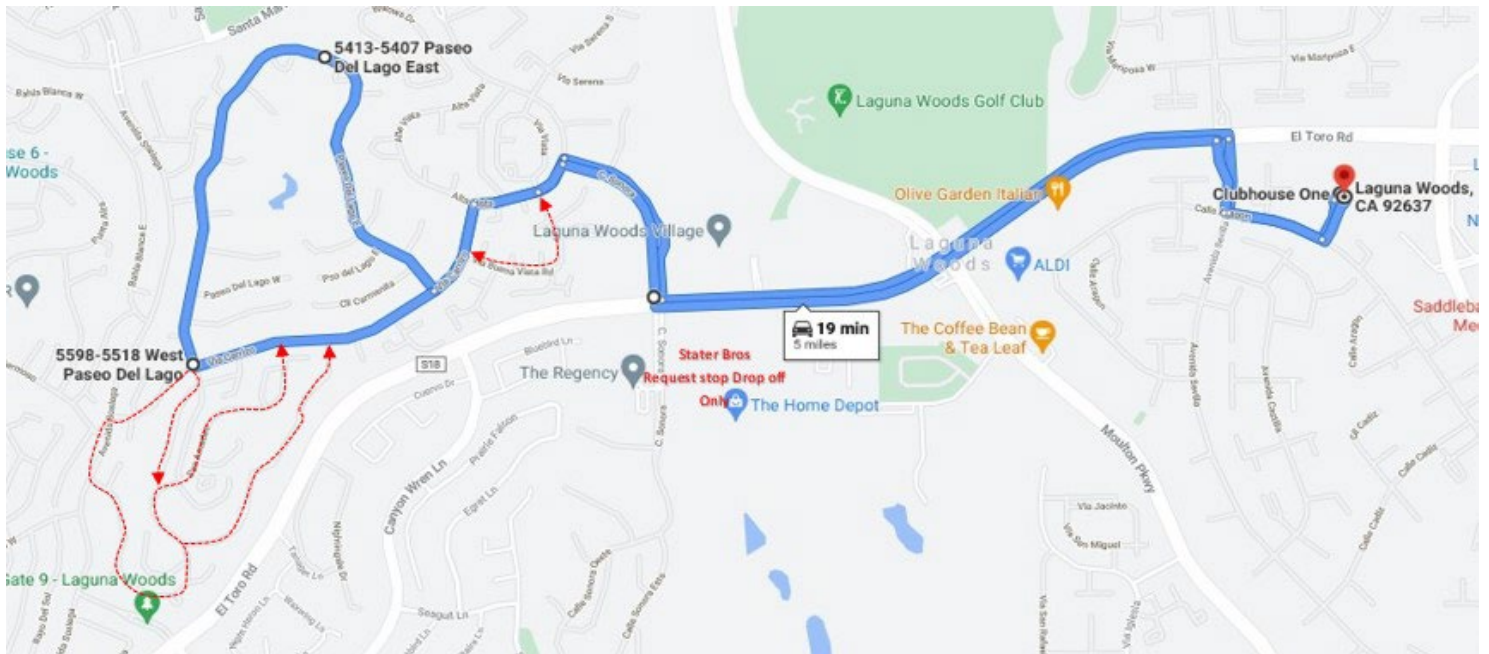

Neighborhood routes will not operate between 12:30 and 1 p.m. to provide bus drivers a lunch break.

Bus Route Hours: 9AM - 5PM Monday through Friday

Transportation: 949-597-4659