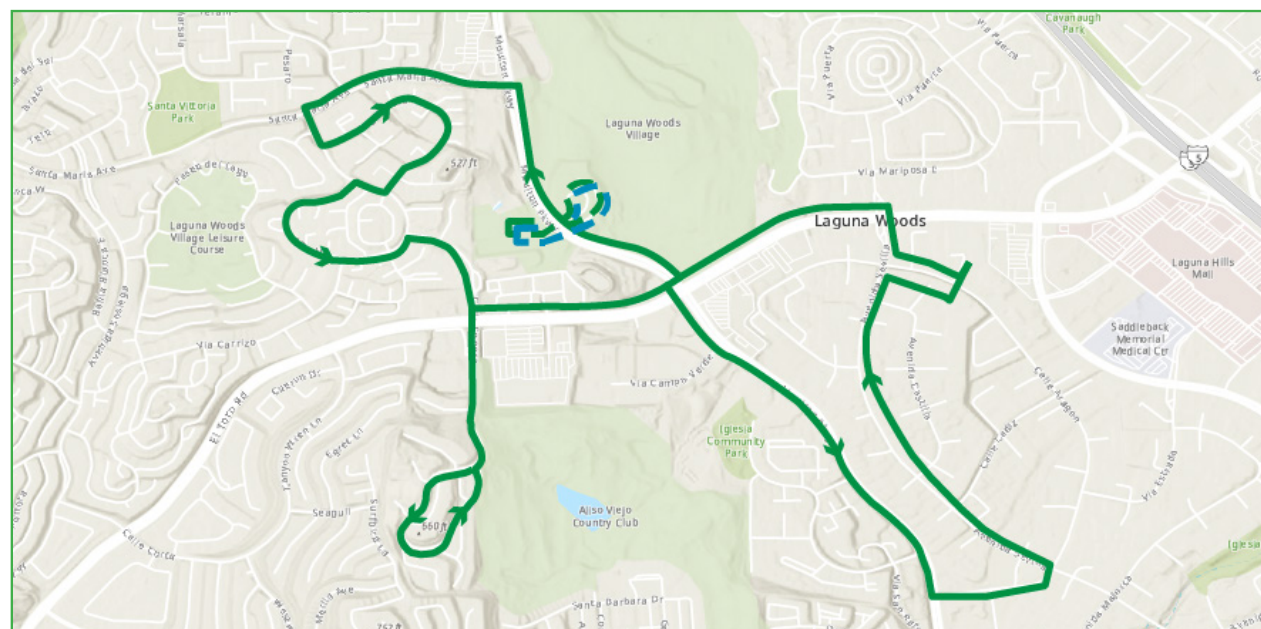

# EASY RIDER FIXED BUS ROUTE 2

GATES 7/TOWERS TO STATER BROS.			
Clubhouse 1 (Starting Point)	0:00	Depart Clubhouse 1	0:30
Gate 7 Calle Sonora	0:05	Gate 7 Calle Sonora	0:35
Via Buena Vista (CDS 318-321) (R)	0:06	Via Buena Vista (CDS 318-321) (R)	0:36
Paseo del Lago E. (CDS 377-367)	0:07	Paseo del Lago E. (CDS 377-367)	0:37
The Towers	0:10	The Towers	0:40
Paseo del Lago W. (CDS 365-359)	0:11	Paseo del Lago W. (CDS 365-359)	0:41
San Amadeo (Manor 3312 - 3238)	0:12	San Amadeo (Manor 3312 - 3238)	0:42
Via Carrizo (CDS 324-322)	0:14	Via Carrizo (CDS 324-322)	0:44
Alta Vista	0:16	Alta Vista	0:46
Gate 7 Calle Sonora	0:18	Gate 7 Calle Sonora	0:48
Stater Bros.	0:21	Stater Bros.	0:51
El Toro Rd	0:23	El Toro Rd	0:53
Calle Aragon	0:24	Calle Aragon	0:54
Clubhouse 1 (Transfer Point)	0:27	Clubhouse 1 (Transfer Point)	0:57

# EASY RIDER FIXED BUS ROUTE 3

GATES 3, 7, 8, 14			
Clubhouse 1 (Starting Point)	0:00	Clubhouse 1 (Starting Point)	0:30
El Toro Rd Lutheran Church (R)	0:05	El Toro Rd Lutheran Church (R)	0:35
Moulton Pkwy (OCTA Bench) (R)	0:05	Moulton Pkwy (OCTA Bench) (R)	0:35
Clubhouse 2-7 (R)	0:05	Clubhouse 2-7 (R)	0:35
Santa Maria	0:06	Santa Maria	0:36
Gate 8	0:07	Gate 8	0:37
Via Serena North & South	0:08	Via Serena North & South	0:38
Alta Vista	0:10	Alta Vista	0:40
Calle Sonora	0:12	Calle Sonora	0:42
Gate 7	0:13	Gate 7	0:43
Gate 14	0:15	Gate 14	0:45
Calle Sonora (CDS 401-409)	0:17	Calle Sonora (CDS 401-409)	0:47
Gate 14	0:20	Gate 14	0:50
El Toro Rd (OCTA Stop at Stater Bros)	0:20	El Toro Rd (OCTA Stop at Stater Bros)	0:50
Moulton Pkwy	0:21	Moulton Pkwy	0:51
Gate 3	0:24	Gate 3	0:54
Calle Aragon	0:24	Calle Aragon	0:54
Avenida Sevilla	0:26	Avenida Sevilla	0:56
Calle Aragon (CDS 29)	0:27	Calle Aragon (CDS 29)	0:57
Clubhouse 1 (Transfer Point)	0:28	Clubhouse 1 (Transfer Point)	0:58